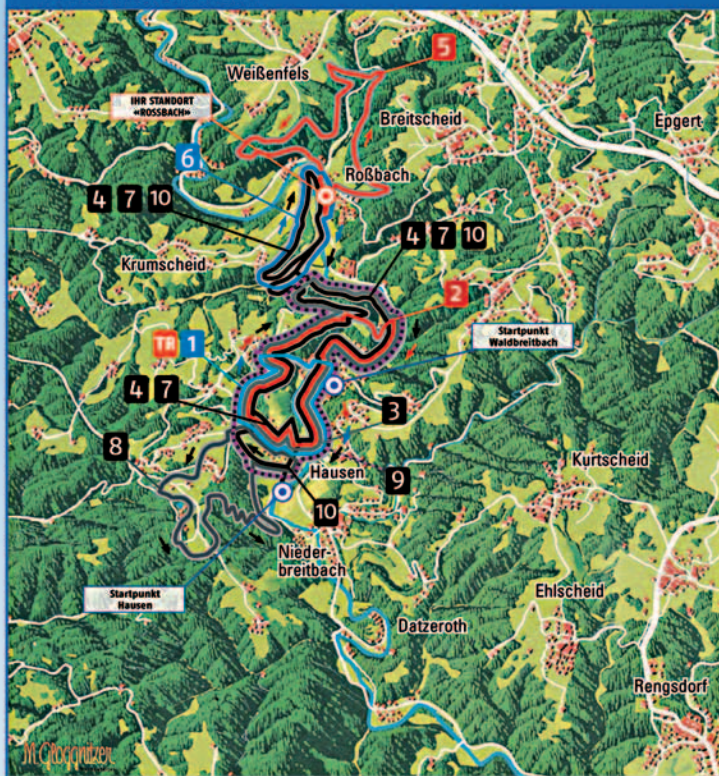

NORDIC WALKING PARK

MITTLERES WIEDTAL

ROUTENÜBERSICHT

1	Waldbreitbach 1	TR	3,6 km		
2	Waldbreitbach 2		7,3 km		
3	Waldbreitbach 3		9,9 km		
4	Waldbreitbach 4		13,1 km		
5	Roßbach 1		6,4 km		
6	Roßbach 2		3,2 km		
7	Roßbach 3		13,1 km		
8	Hausen 1		8,6 km		
9	Hausen 2		9,9 km		
10	Hausen 3		13,5 km		

LEGENDE

In der Routenübersicht:

Start/Ziel Standort

leicht mittel schwer

Technik-Route

Routenbeschaffenheit:

Wald- Feldweg Asphalt

Wiesenweg Schotter